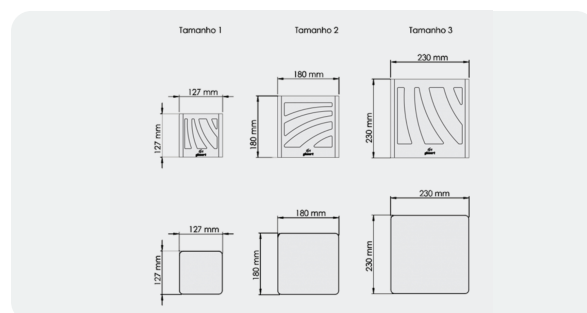

TORRES

Desenho **Técnico**

TORRES

	 Dimensão CxLxA mm	 Acabamento	 Código	 Peso Kg
Torres	170x170x275	Aço Inox	305	1,5
	170x170x275	Aço Carbono	1182	2,2
	170x170x455	Aço Inox	306	2,8
	170x170x455	Aço Carbono	1183	4,0

Os diferentes elementos - Ice Box , Torres e Cubos - permitem diversas variações de montagem que facilitam a adaptação nos espaços disponíveis bem como a criação de novos espaços.

Informações **Técnicas**

CUBOS

Desenho **Técnico**

CUBOS

	Dimensão CxLxA mm	Acabamento	Código	Peso Kg
Cubos	125x125x125	Aço Inox	302	0,5
	125x125x125	Aço Carbono	1179	0,7
	180x180x180	Aço Inox	303	0,9
	180x180x180	Aço Carbono	1180	1,2
	230x230x230	Aço Inox	304	1,5
	230x230x230	Aço Carbono	1181	2,0

Dimensão CxLxA mm	Acabamento	Volume	Código
325x265x150	Inox	12,9	298
325x265x150	Aço Carbono	12,9	1184
530x325x100	Inox	17,2	300
530x325x100	Aço Carbono	12,9	1185
530x325x150	Inox	25,8	299
325x265x150	Aço Carbono	12,9	1186
660x460x150	Inox	12,9	301
660x460x150	Aço Carbono	12,9	1187