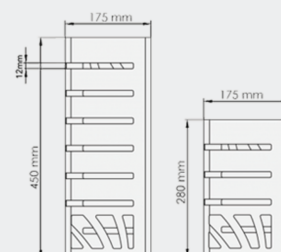

Os diferentes elementos - Ice Box , Torres e Cubos - permitem diversas variações de montagem que facilitam a adaptação nos espaços disponíveis bem como a criação de novos espaços.

Informações **Técnicas**

TORRES

Desenho **Técnico**

TORRES

	 Dimensão CxLxA mm	 Acabamento	 Código	 Peso Kg
Torres	170x170x275	Aço Inox	305	1,5
	170x170x275	Aço Carbono	1182	2,2
	170x170x455	Aço Inox	306	2,8
	170x170x455	Aço Carbono	1183	4,0

CUBOS

Desenho **Técnico**

CUBOS

	Dimensão CxLxA mm	Acabamento	Código	Peso Kg
Cubos	125x125x125	Aço Inox	302	0,5
	125x125x125	Aço Carbono	1179	0,7
	180x180x180	Aço Inox	303	0,9
	180x180x180	Aço Carbono	1180	1,2
	230x230x230	Aço Inox	304	1,5
	230x230x230	Aço Carbono	1181	2,0

Dimensão CxLxA mm	Acabamento	Volume	Código
325x265x150	Inox	12,9	298
325x265x150	Aço Carbono	12,9	1184
530x325x100	Inox	17,2	300
530x325x100	Aço Carbono	12,9	1185
530x325x150	Inox	25,8	299
325x265x150	Aço Carbono	12,9	1186
660x460x150	Inox	12,9	301
660x460x150	Aço Carbono	12,9	1187